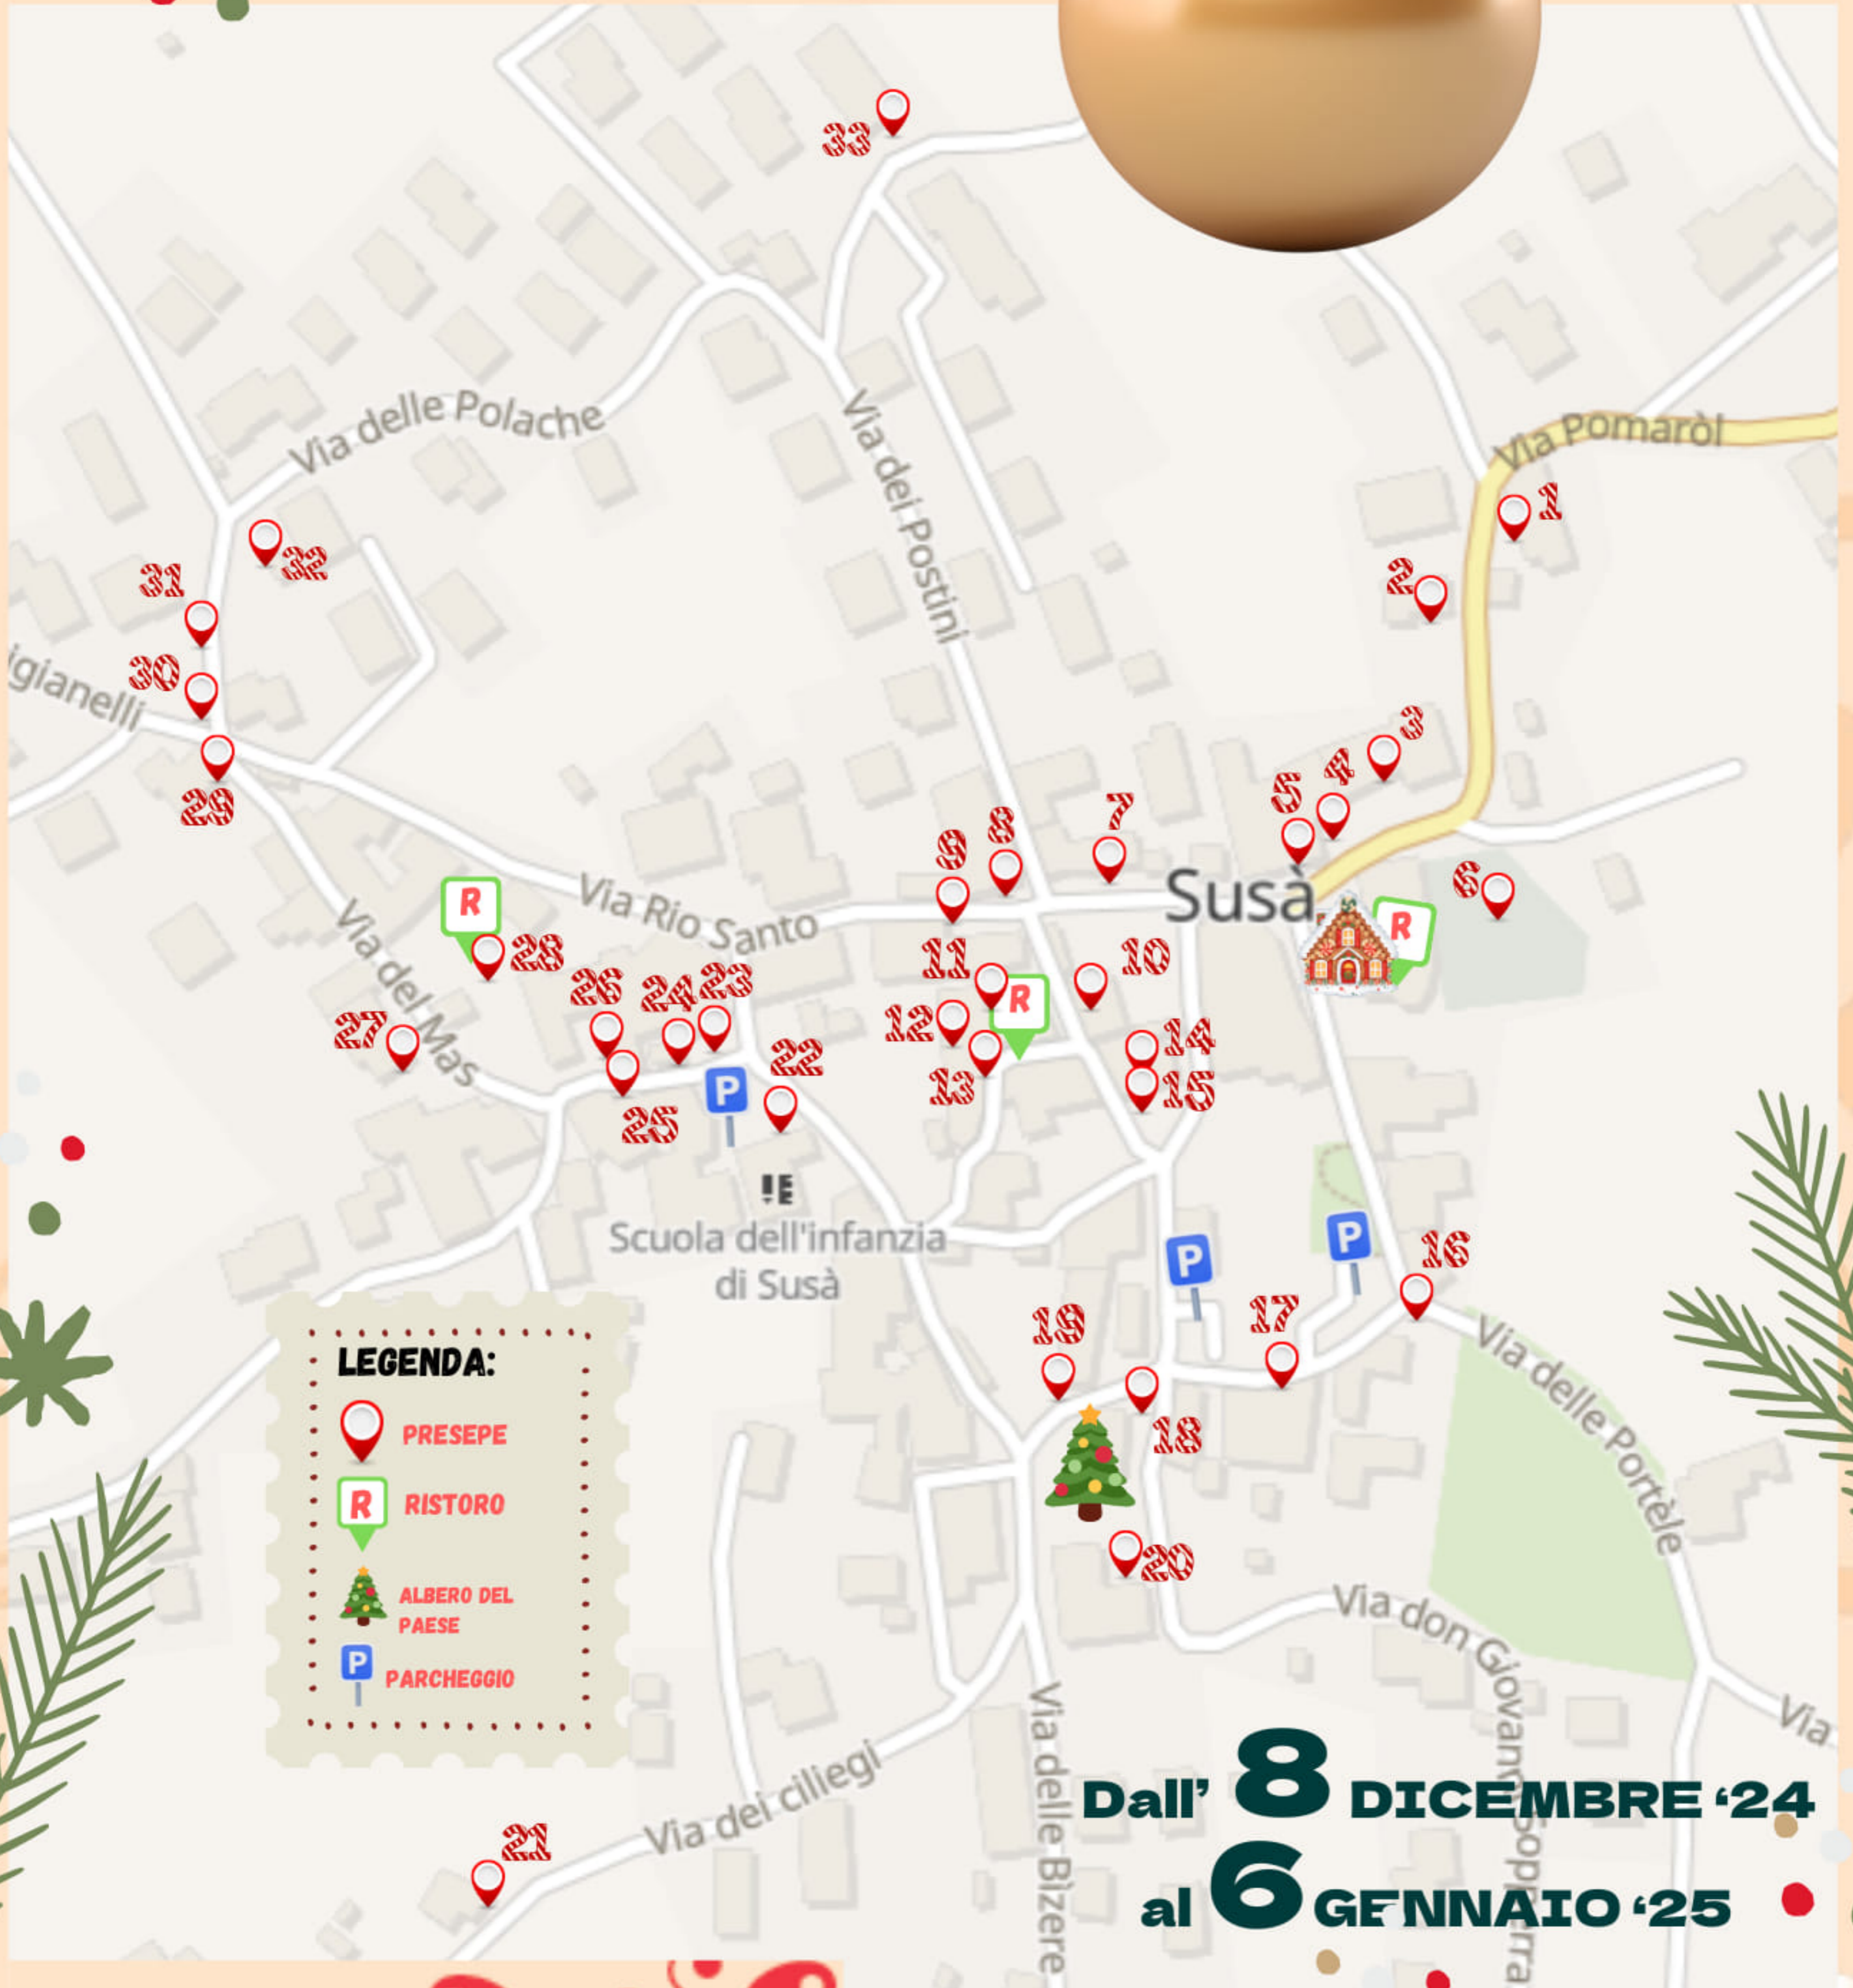

Comitato
Marzola Susà

LEGENDA:

- PRESEPE
- RISTORO
- ALBERO DEL PAESE
- PARCHEGGIO

Dall' **8** DICEMBRE '24
al **6** GENNAIO '25

Nadal Susodro