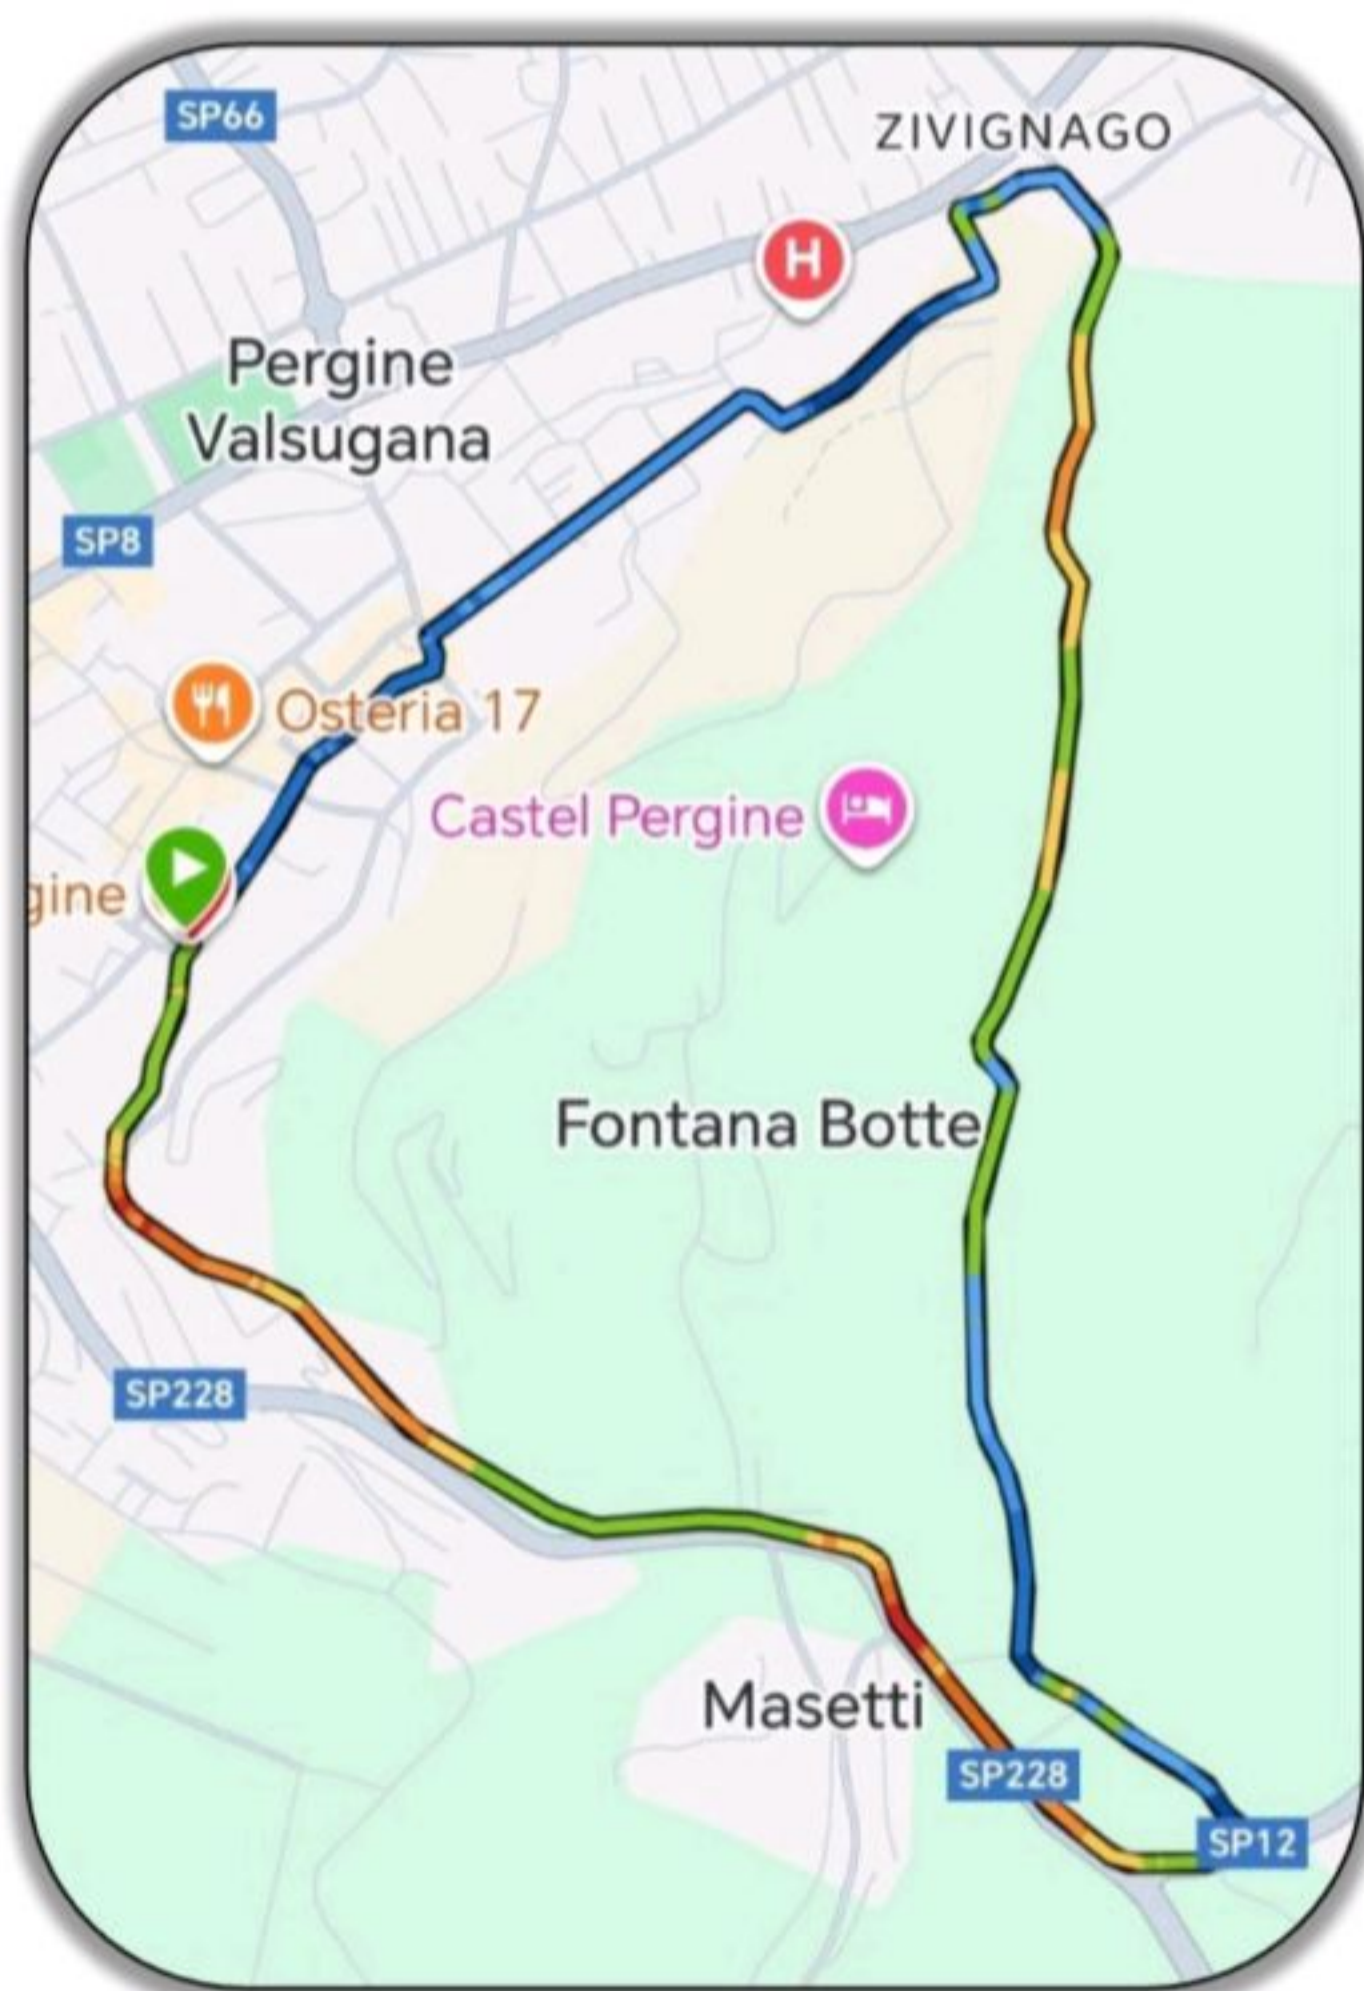

CORSA DELLE BEFANE 2026

10° EDIZIONE

Ti aspettiamo il giorno **6 gennaio 2026** per la 10° edizione della **CORSA DELLE BEFANE**, manifestazione "podistica" non competitiva che si svolge a Pergine su un percorso di circa 5 km attorno al castello.

Iscrizione di 5€ sarà interamente devoluta all'Associazione CUAMM Trentino.

ISCRIZIONE ore 9:30—10:00 :

Cerca il nostro gazebo e le befane in via Maier, travestiti da befana o porta con te un qualcosa di caratteristico.

ATTENZIONE: il percorso della manifestazione prevede passaggi su strade aperte al traffico; raccomandiamo la massima attenzione durante lo svolgimento.